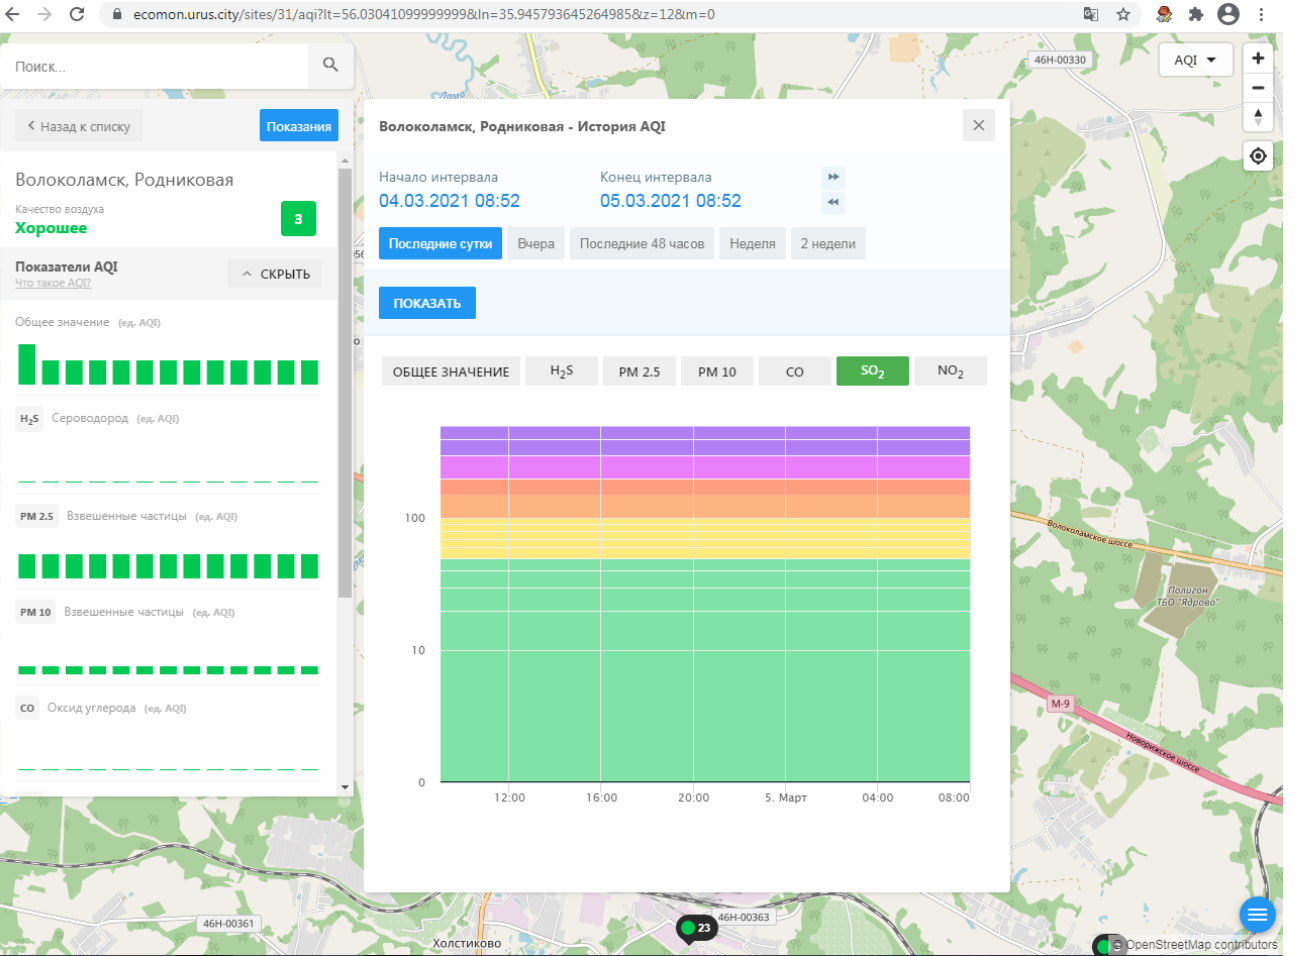

Что такое AQI?

Общее значение (ед. AQI)

**H<sub>2</sub>S** Сероводород (ед. AQI)

**PM 2.5** Взвешенные частицы (ед. AQI)

**PM 10** Взвешенные частицы (ед. AQI)

**CO** Оксид углерода (ед. AQI)

**Волоколамск, Родниковая - История AQI** X

Начало интервала: 04.03.2021 08:52      Конец интервала: 05.03.2021 08:52

Последние сутки    Вчера    Последние 48 часов    Неделя    2 недели

**ПОКАЗАТЬ**

ОБЩЕЕ ЗНАЧЕНИЕ    H<sub>2</sub>S    PM 2.5    PM 10    **CO**    SO<sub>2</sub>    NO<sub>2</sub>

100  
10  
0

12:00    16:00    20:00    5. Март    04:00    08:00

46Н-00330    AQI    +    -    ↑    ↓    📍

46Н-00361    46Н-00363    23    46Н-00363

Холстиково

Волоколамское шоссе    Волоколамское шоссе    Волоколамское шоссе    Волоколамское шоссе

М-9    Волоколамское шоссе    Волоколамское шоссе

OpenStreetMap contributors

Поиск...

Назад к списку Показания

Волоколамск, Хлебозавод  
Качество воздуха  
**Хорошее** 1

Показатели AQI  
Что такое AQI

Общее значение (ед. AQI)