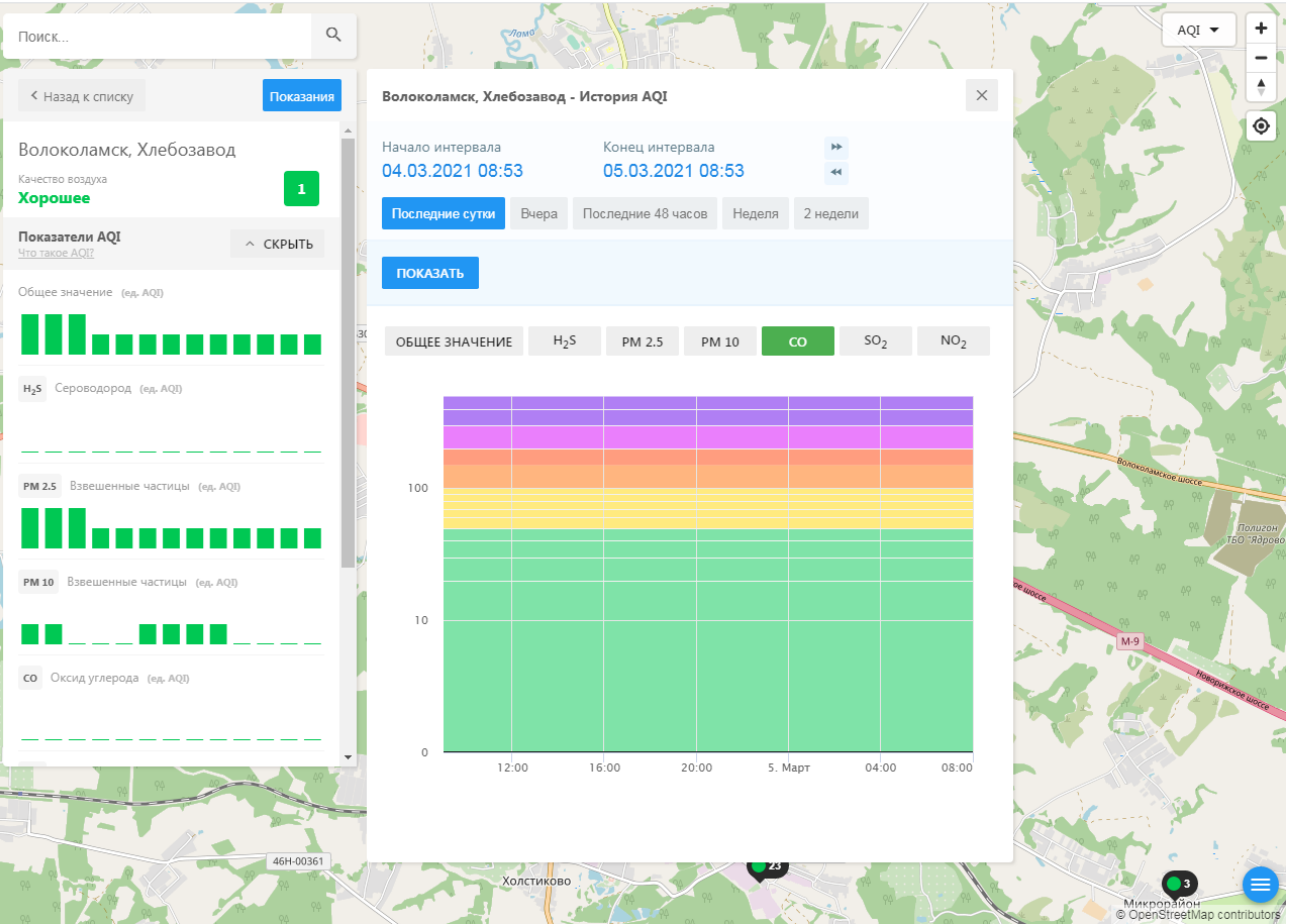

М-9    Волоколамское шоссе    Волоколамское шоссе

OpenStreetMap contributors

Поиск...

Назад к списку Показания

Волоколамск, Хлебозавод  
Качество воздуха  
**Хорошее** 1

Показатели AQI  
Что такое AQI

Общее значение (ед. AQI)

H<sub>2</sub>S Сероводород (ед. AQI)

PM 2.5 Взвешенные частицы (ед. AQI)

PM 10 Взвешенные частицы (ед. AQI)

CO Оксид углерода (ед. AQI)

Волоколамск, Хлебозавод - История AQI

Начало интервала: 04.03.2021 08:53  
Конец интервала: 05.03.2021 08:53

Последние сутки Вчера Последние 48 часов Неделя 2 недели

ПОКАЗАТЬ

ОБЩЕЕ ЗНАЧЕНИЕ H<sub>2</sub>S PM 2.5 PM 10 CO SO<sub>2</sub> NO<sub>2</sub>

46Н-00361

Холстиково

Микрорайон  
© OpenStreetMap contributors

ecomon.urus.city/sites/32/aqi?lt=56.027322999999996&ln=35.93437264526506&z=12&m=0

Поиск...

Волоколамск, Хлебозавод

Качество воздуха **Хорошее** 1

Показатели AQI Что такое AQI? ^ СКРЫТЬ

Общее значение (ед. AQI)

H<sub>2</sub>S Сероводород (ед. AQI)

PM 2.5 Взвешенные частицы (ед. AQI)

PM 10 Взвешенные частицы (ед. AQI)