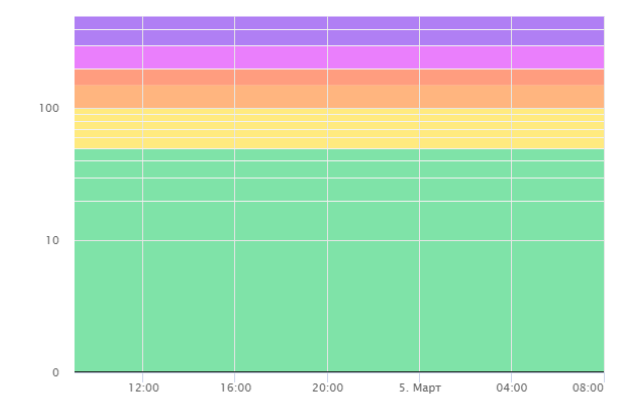

Поиск...

Назад к списку Показания

Волоколамск, Хлебозавод
Качество воздуха
Хорошее 1

Показатели AQI
Что такое AQI

Общее значение (ед. AQI)

H₂S Сероводород (ед. AQI)

PM 2.5 Взвешенные частицы (ед. AQI)

PM 10 Взвешенные частицы (ед. AQI)

CO Оксид углерода (ед. AQI)

Волоколамск, Хлебозавод - История AQI

Начало интервала: 04.03.2021 08:53
Конец интервала: 05.03.2021 08:53

Последние сутки Вчера Последние 48 часов Неделя 2 недели

ПОКАЗАТЬ

ОБЩЕЕ ЗНАЧЕНИЕ H₂S PM 2.5 PM 10 CO SO₂ NO₂

46Н-00361

Холстиково

Микрорайон
© OpenStreetMap contributors