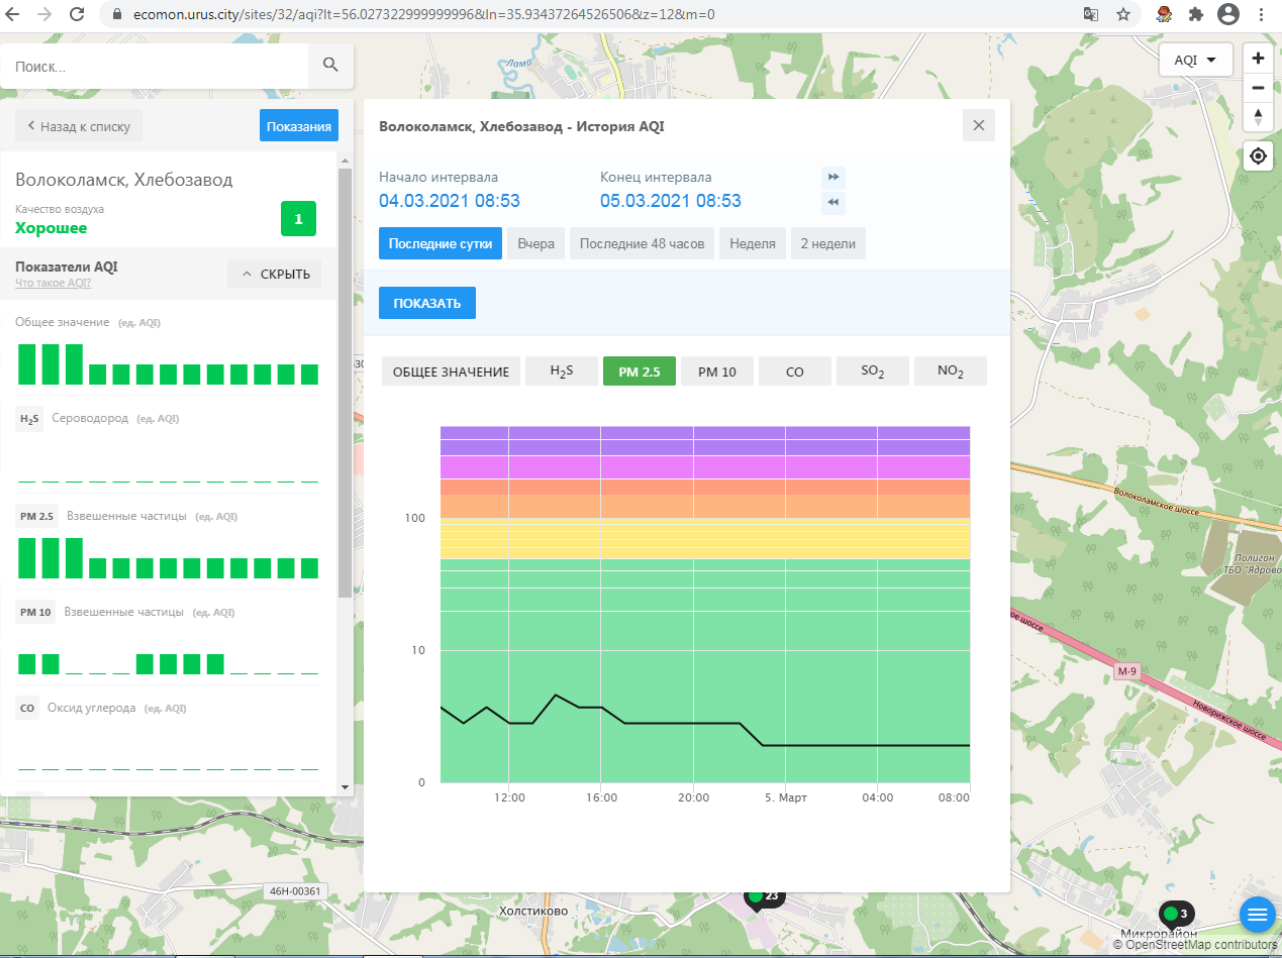

Что такое AQI?

Общее значение (ед. AQI)

**H<sub>2</sub>S** Сероводород (ед. AQI)

**PM 2.5** Взвешенные частицы (ед. AQI)

**PM 10** Взвешенные частицы (ед. AQI)

**CO** Оксид углерода (ед. AQI)

**Волоколамск, Родниковая - История AQI** X

H<sub>2</sub>S Сероводород (ед. AQI)

PM 2.5 Взвешенные частицы (ед. AQI)

PM 10 Взвешенные частицы (ед. AQI)

CO Оксид углерода (ед. AQI)

Волоколамск, Хлебозавод - История AQI

Начало интервала: 04.03.2021 08:53  
Конец интервала: 05.03.2021 08:53

Последние сутки Вчера Последние 48 часов Неделя 2 недели

ПОКАЗАТЬ

ОБЩЕЕ ЗНАЧЕНИЕ H<sub>2</sub>S PM 2.5 PM 10 CO SO<sub>2</sub> NO<sub>2</sub>

46Н-00361

Холстиково

Микрорайон  
© OpenStreetMap contributors

ecomon.urus.city/sites/32/aqi?lt=56.027322999999996&ln=35.93437264526506&z=12&m=0

Поиск...

Волоколамск, Хлебозавод

Качество воздуха **Хорошее** 1

Показатели AQI Что такое AQI? ^ СКРЫТЬ

Общее значение (ед. AQI)

H<sub>2</sub>S Сероводород (ед. AQI)

PM 2.5 Взвешенные частицы (ед. AQI)

PM 10 Взвешенные частицы (ед. AQI)