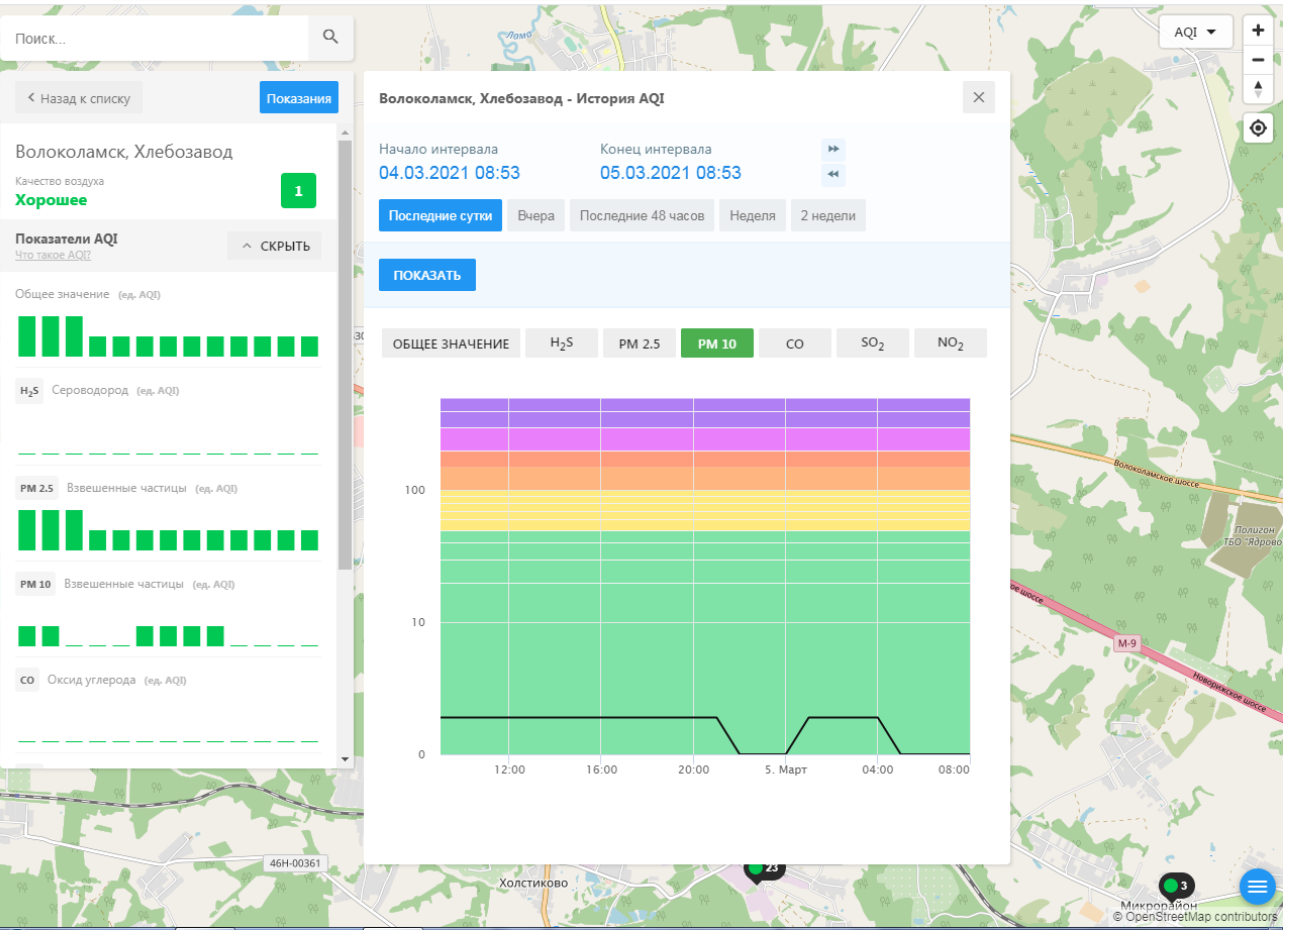

Что такое AQI?

Общее значение (ед. AQI)

**H<sub>2</sub>S** Сероводород (ед. AQI)

**PM 2.5** Взвешенные частицы (ед. AQI)

**PM 10** Взвешенные частицы (ед. AQI)

**CO** Оксид углерода (ед. AQI)

**Волоколамск, Родниковая - История AQI** X

H<sub>2</sub>S Сероводород (ед. AQI)

PM 2.5 Взвешенные частицы (ед. AQI)

PM 10 Взвешенные частицы (ед. AQI)

CO Оксид углерода (ед. AQI)

Волоколамск, Хлебозавод - История AQI

Начало интервала: 04.03.2021 08:53  
Конец интервала: 05.03.2021 08:53

Последние сутки Вчера Последние 48 часов Неделя 2 недели

ПОКАЗАТЬ

ОБЩЕЕ ЗНАЧЕНИЕ H<sub>2</sub>S PM 2.5 PM 10 CO SO<sub>2</sub> NO<sub>2</sub>

46Н-00361

Холстиково

Микрорайон  
© OpenStreetMap contributors

ecomon.urus.city/sites/32/aqi?lt=56.027322999999996&ln=35.93437264526506&z=12&m=0

Поиск...

Волоколамск, Хлебозавод

Качество воздуха **Хорошее** 1

Показатели AQI Что такое AQI? ^ СКРЫТЬ

Общее значение (ед. AQI)

H<sub>2</sub>S Сероводород (ед. AQI)

PM 2.5 Взвешенные частицы (ед. AQI)

PM 10 Взвешенные частицы (ед. AQI)