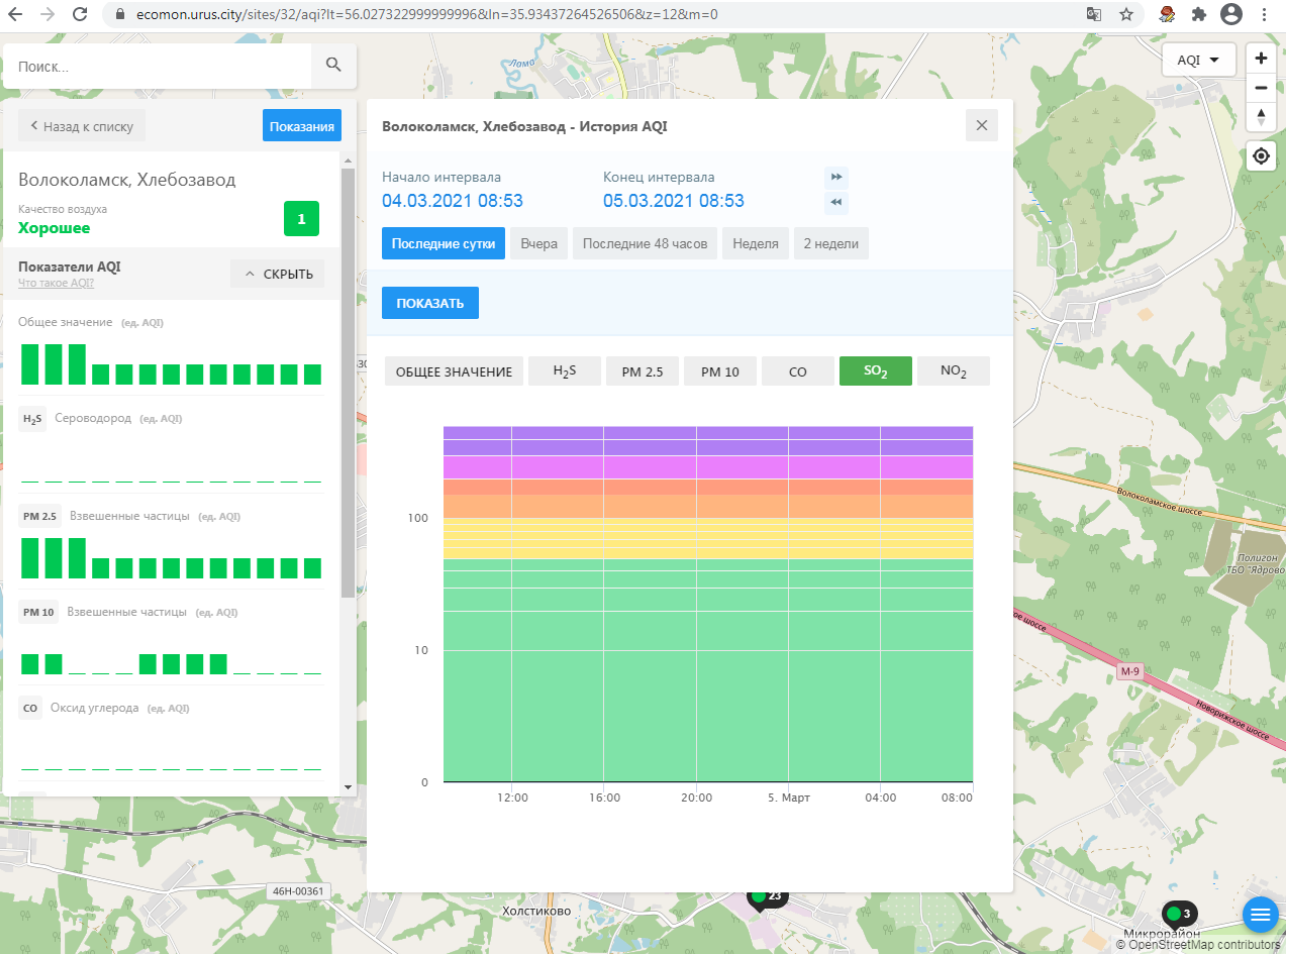

PM 2.5 Взвешенные частицы (ед. AQI)

PM 10 Взвешенные частицы (ед. AQI)

CO Оксид углерода (ед. AQI)

Волоколамск, Родниковая - История AQI

Начало интервала: 04.03.2021 08:52

Конец интервала: 05.03.2021 08:52

Что такое AQI?

Общее значение (ед. AQI)

**H<sub>2</sub>S** Сероводород (ед. AQI)

**PM 2.5** Взвешенные частицы (ед. AQI)

**PM 10** Взвешенные частицы (ед. AQI)

**CO** Оксид углерода (ед. AQI)

**Волоколамск, Родниковая - История AQI** X

H<sub>2</sub>S Сероводород (ед. AQI)

PM 2.5 Взвешенные частицы (ед. AQI)

PM 10 Взвешенные частицы (ед. AQI)

CO Оксид углерода (ед. AQI)

Волоколамск, Хлебозавод - История AQI

Начало интервала: 04.03.2021 08:53  
Конец интервала: 05.03.2021 08:53

Последние сутки Вчера Последние 48 часов Неделя 2 недели

ПОКАЗАТЬ

ОБЩЕЕ ЗНАЧЕНИЕ H<sub>2</sub>S PM 2.5 PM 10 CO SO<sub>2</sub> NO<sub>2</sub>

46Н-00361

Холстиково

Микрорайон  
© OpenStreetMap contributors

ecomon.urus.city/sites/32/aqi?lt=56.027322999999996&ln=35.93437264526506&z=12&m=0