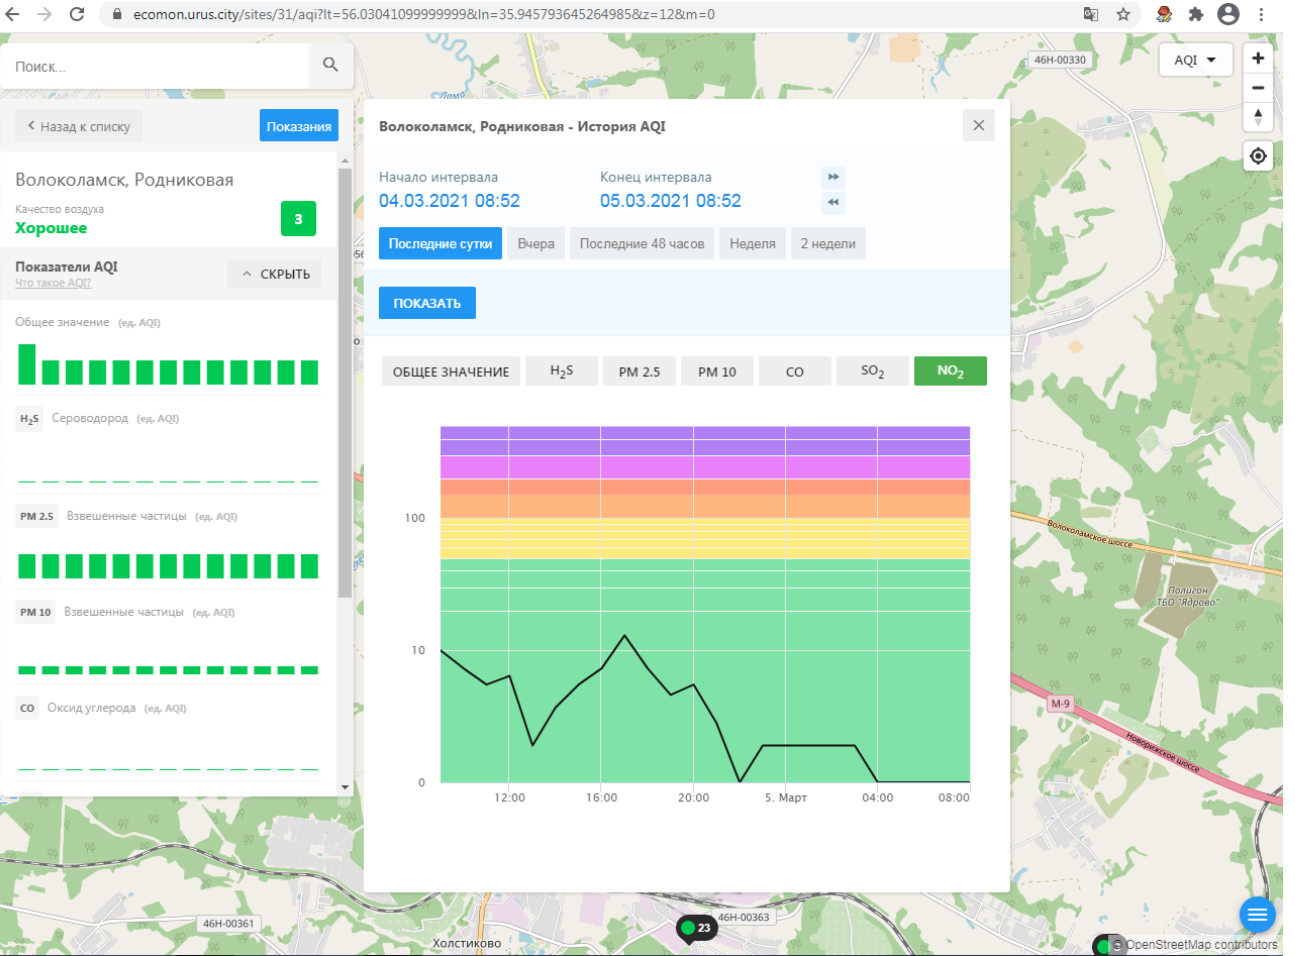

Что такое AQI?

Общее значение (ед. AQI)

**H<sub>2</sub>S** Сероводород (ед. AQI)

**PM 2.5** Взвешенные частицы (ед. AQI)

**PM 10** Взвешенные частицы (ед. AQI)

**CO** Оксид углерода (ед. AQI)

**Волоколамск, Родниковая - История AQI** X

Начало интервала: 04.03.2021 08:52      Конец интервала: 05.03.2021 08:52

Последние сутки    Вчера    Последние 48 часов    Неделя    2 недели

**ПОКАЗАТЬ**

ОБЩЕЕ ЗНАЧЕНИЕ    H<sub>2</sub>S    PM 2.5    PM 10    **CO**    SO<sub>2</sub>    NO<sub>2</sub>

100  
10  
0

12:00    16:00    20:00    5. Март    04:00    08:00

46Н-00330    AQI    +    -    ↑    ↓    📍

46Н-00361    46Н-00363    23    46Н-00363

Холстиково

Волоколамское шоссе    Волоколамское шоссе    Волоколамское шоссе    Волоколамское шоссе

М-9    Волоколамское шоссе    Волоколамское шоссе

OpenStreetMap contributors

Поиск...

Назад к списку Показания

Волоколамск, Хлебозавод  
Качество воздуха  
**Хорошее** 1

Показатели AQI  
Что такое AQI

Общее значение (ед. AQI)