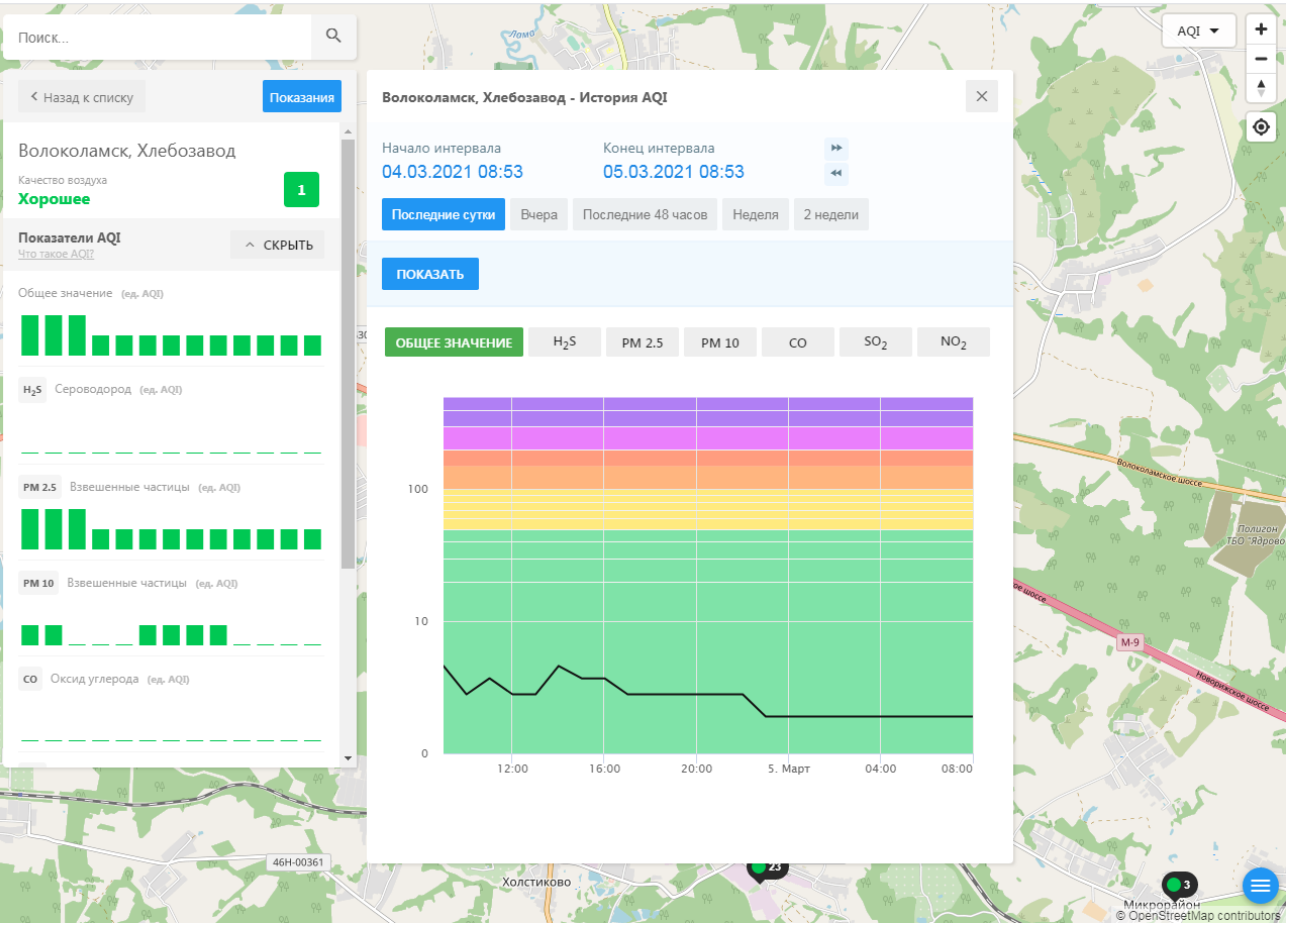

Что такое AQI?

Общее значение (ед. AQI)

**H<sub>2</sub>S** Сероводород (ед. AQI)

**PM 2.5** Взвешенные частицы (ед. AQI)

**PM 10** Взвешенные частицы (ед. AQI)

**CO** Оксид углерода (ед. AQI)

**Волоколамск, Родниковая - История AQI** X

Начало интервала: 04.03.2021 08:52      Конец интервала: 05.03.2021 08:52

Последние сутки    Вчера    Последние 48 часов    Неделя    2 недели

**ПОКАЗАТЬ**

ОБЩЕЕ ЗНАЧЕНИЕ    H<sub>2</sub>S    PM 2.5    PM 10    **CO**    SO<sub>2</sub>    NO<sub>2</sub>

100  
10  
0

12:00    16:00    20:00    5. Март    04:00    08:00

46Н-00330    AQI    +    -    ↑    ↓    📍

46Н-00361    46Н-00363    23    46Н-00363

Холстиково

Волоколамское шоссе    Волоколамское шоссе    Волоколамское шоссе    Волоколамское шоссе

М-9    Волоколамское шоссе    Волоколамское шоссе

OpenStreetMap contributors

Поиск...

Назад к списку Показания

Волоколамск, Хлебозавод  
Качество воздуха  
**Хорошее** 1

Показатели AQI  
Что такое AQI

Общее значение (ед. AQI)