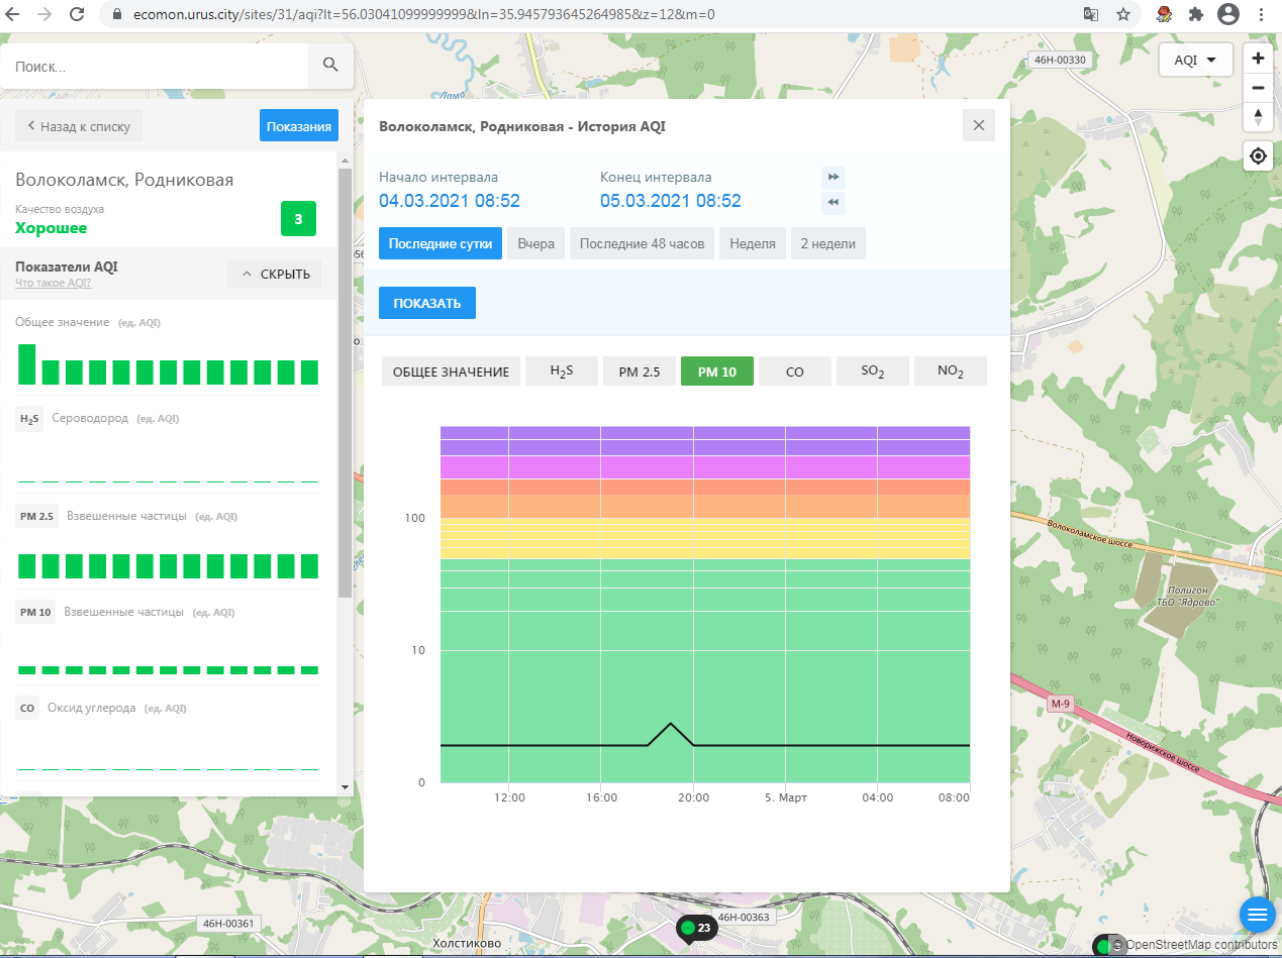

ecomon.urus.city/sites/31/aqi?lt=56.03041099999999&ln=35.945793645264985&z=12&m=0

Поиск...

Волоколамск, Родниковая

Качество воздуха **Хорошее** 3

Показатели AQI

Общее значение (ед. AQI)

H<sub>2</sub>S Сероводород (ед. AQI)

PM 2.5 Взвешенные частицы (ед. AQI)

PM 10 Взвешенные частицы (ед. AQI)

CO Оксид углерода (ед. AQI)

Волоколамск, Родниковая - История AQI

Начало интервала: 04.03.2021 08:52

Конец интервала: 05.03.2021 08:52

Последние сутки | Вчера | Последние 48 часов | Неделя | 2 недели

ПОКАЗАТЬ

ОБЩЕЕ ЗНАЧЕНИЕ | H<sub>2</sub>S | **PM 2.5** | PM 10 | CO | SO<sub>2</sub> | NO<sub>2</sub>

Time	PM 2.5	PM 10	CO	SO <sub>2</sub>	NO <sub>2</sub>
12:00	~10	~15	~1	~1	~1
16:00	~10	~15	~1	~1	~1
18:00	~100	~150	~1	~1	~1
20:00	~10	~15	~1	~1	~1
5. Март	~10	~15	~1	~1	~1
04:00	~10	~15	~1	~1	~1
08:00	~10	~15	~1	~1	~1

ecomon.urus.city/sites/31/aqi?lt=56.03041099999999&ln=35.945793645264985&z=12&m=0

Поиск...

Назад к списку **Показания**

**Волоколамск, Родниковая**

Качество воздуха **Хорошее** 3

**Показатели AQI** ^ СКРЫТЬ